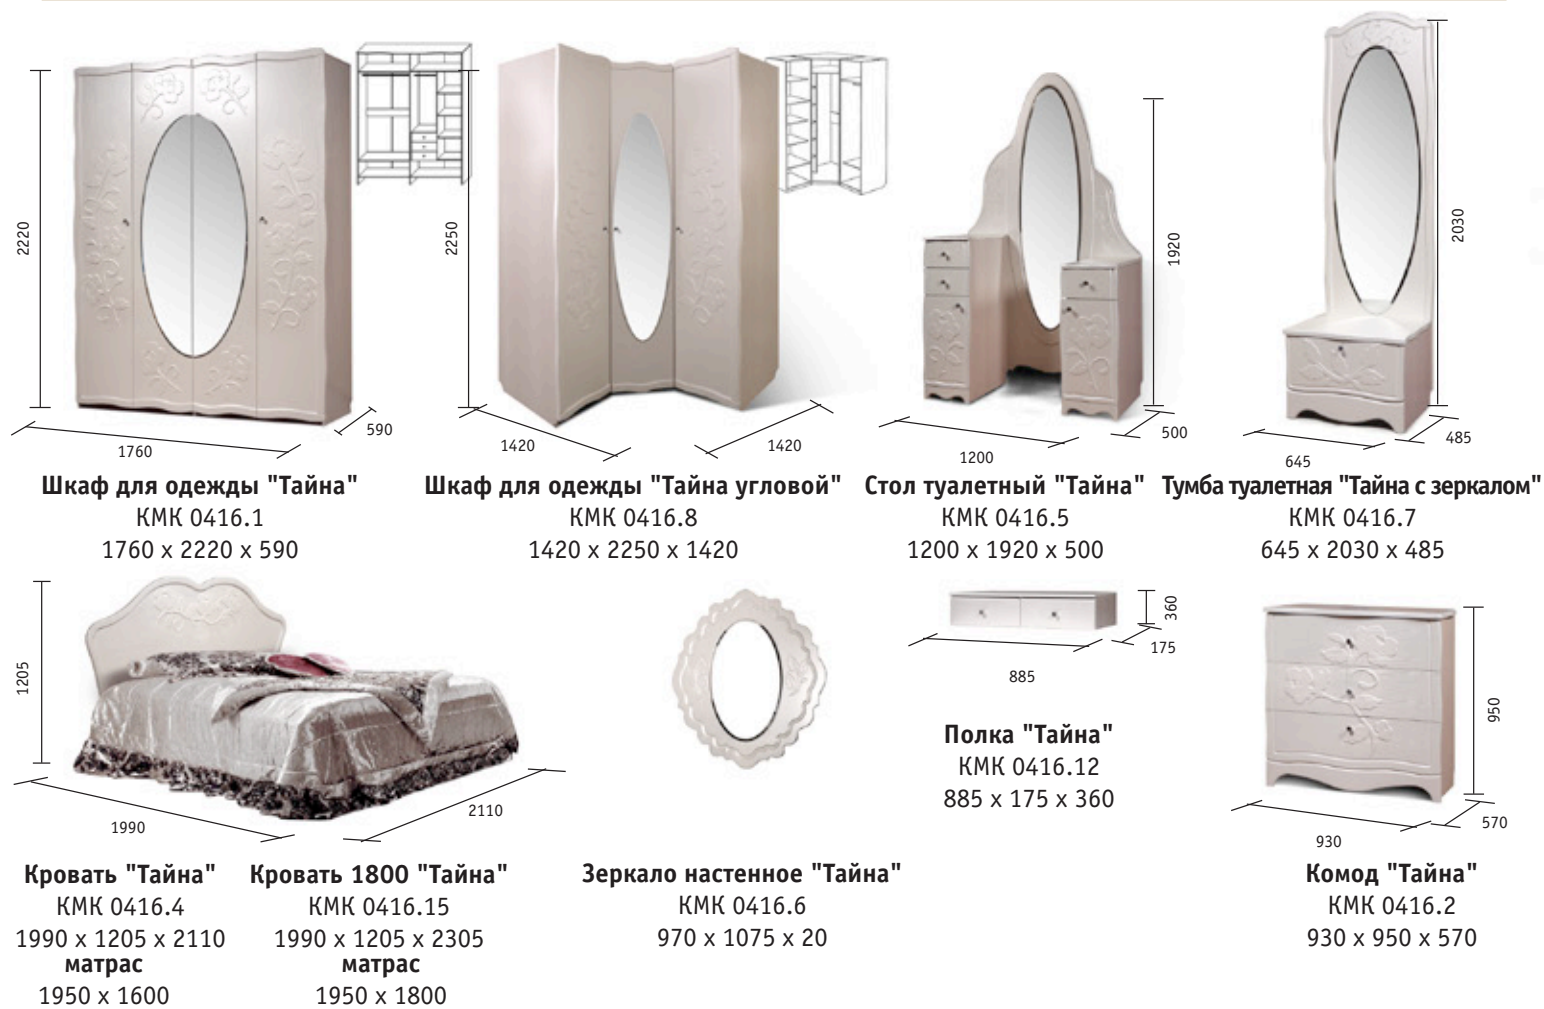

ТАЙНА модули