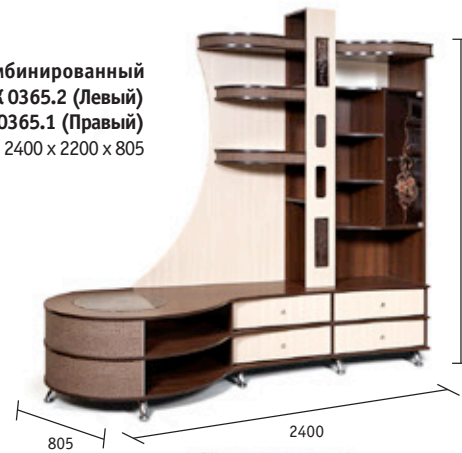

Набор мебели для жилой комнаты

ОРФЕЙ 12 модульная программа вариант комплектации №4

3905 x 2200 x 805

Набор мебели для жилой комнаты
ОРФЕЙ 11 вариант комплектации №5

модульная программа

3260 x 2200 x 1165

МИЛАНА Набор мебели КМК 0435

Шкаф комбинированный "Милана"
КМК 0435.1
2530 x 2130 x 490

ОРФЕЙ 12, 11 модули

Наборы мебели для жилой комнаты

ширина x высота x глубина

Шкаф комбинированный
«С тумбой Л» КМК 0365.2 (Левый)
«С тумбой П» КМК 0365.1 (Правый)
2400 x 2200 x 805