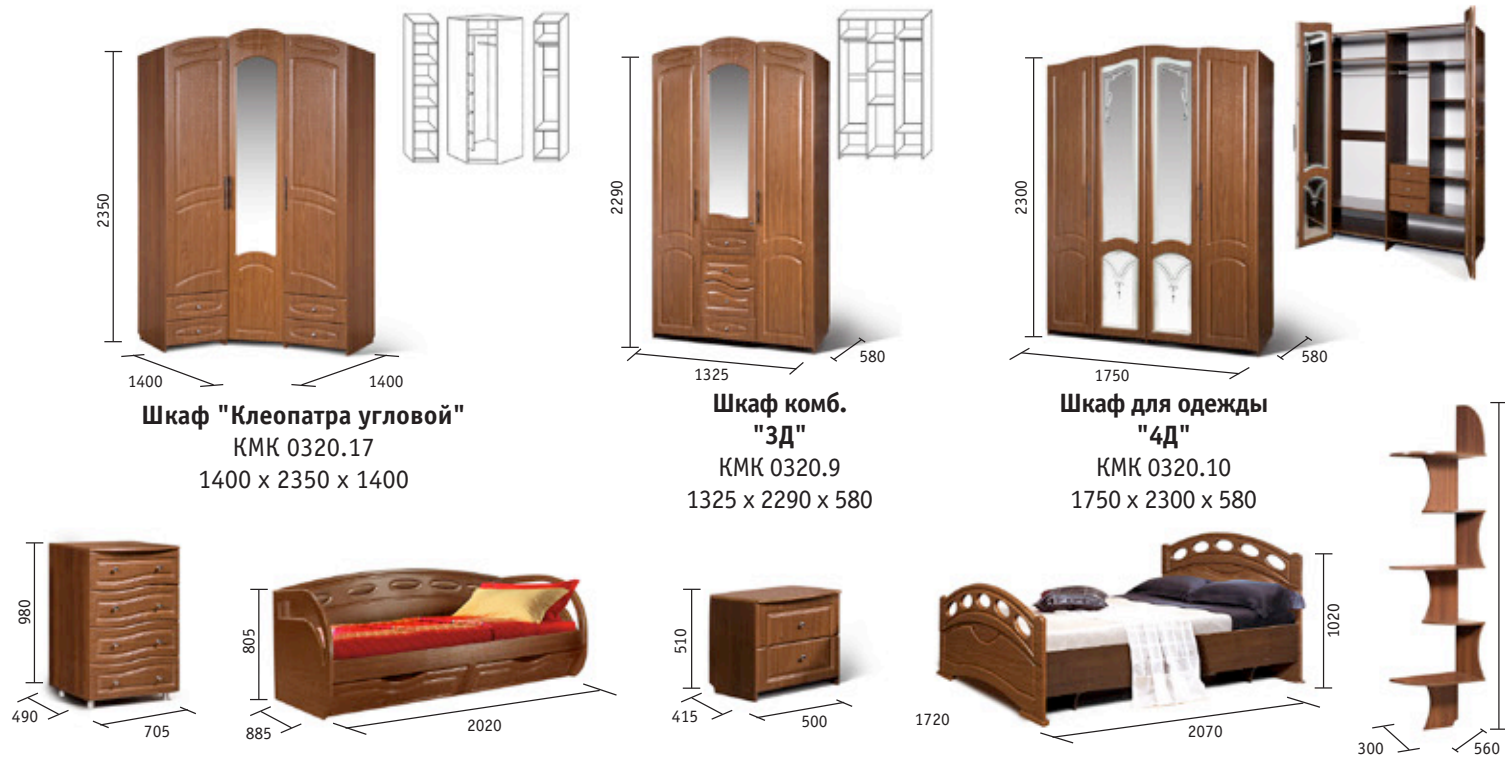

Полка "Угловая Б"
КМК 0320.4
300 x 2195 x 560

Комод "07"
КМК 0320.6
705 x 980 x 490

КЛЕОПАТРА модули

Шкаф "Клеопатра угловой"
КМК 0320.17
1400 x 2350 x 1400

Шкаф комб. "3д"
КМК 0320.9
1325 x 2290 x 580

Шкаф для одежды "4д"
КМК 0320.10
1750 x 2300 x 580

Комод "07"
КМК 0320.6
705 x 980 x 490

Кровать "М800"
КМК 0320.11
2020 x 805 x 885

Тумба прикроватная "2Я"
КМК 0320.15
500 x 510 x 415

Кровать "М1600" КМК 0320.14
("М1400" КМК 0320.13)
2070 x 1030 x 1720(1520)
матрас
1950 x 1600 (1400)

Полка "Угловая Б"
КМК 0320.4
300 x 2195 x 560

Комод "07"
КМК 0320.6
705 x 980 x 490

Кровать "М800"
КМК 0320.11
2020 x 805 x 885

Тумба прикроватная "2Я"
КМК 0320.15
500 x 510 x 415

Кровать "М1600" КМК 0320.14
("М1400" КМК 0320.13)
2070 x 1030 x 1720(1520)
матрас
1950 x 1600 (1400)

Полка "Угловая Б"
КМК 0320.4
300 x 2195 x 560