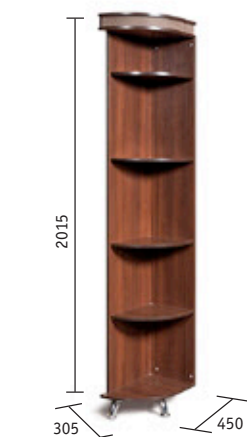

Полка «Угловая Л»* КМК 0364.5 (Левая) Шкаф с витриной «П» КМК 0365.4 (Правый)
Полка «Угловая П»* КМК 0364.6 (Правая) Шкаф с витриной «Л» КМК 0365.3 (Левый)
305 x 2015 x 450 900 x 2015 x 605