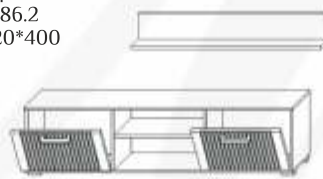

каркас ЛДСП:

КАНАДСКИЙ
ДУБ АРКТИК

фасад МДФ:

Шкаф
«2Д Монреаль»
КМК 0986.1
505*2020*400

Шкаф
«1Д Монреаль»
КМК 0986.2
505*2020*400

Полка «1000 Монреаль»
КМК 0986.6
1000*150*165

Тумба «1Д1Я Монреаль»
КМК 0986.4
505*1345*400