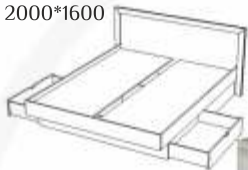

Кровать «1600 Эстель 1»
КМК 0738.2-02
2040*875*1790
спальное место
2000*1600