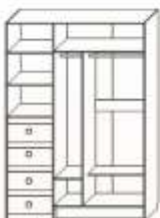

Тумба «Лондон» КМК 0467.3 455*490*350

Шкаф «3ДЯ Лондон» КМК 0467.23 1355*2190*580

Кровать «1600 Лондон» КМК 0467.19 2040*1005*1650 (спальное место 2000*1600)

Комод «1Д4Я Лондон» КМК 0467.13 805*810*405

Шкаф «Лондон» КМК 0467.20 1540*2190*585